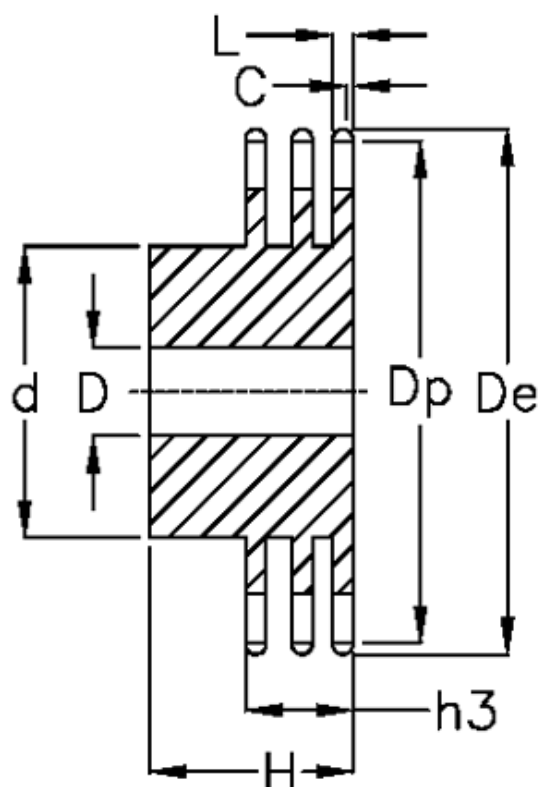

Varenummer: 616013005022  
Beskrivelse: Navhjul 08 B-3 Z=22 triplex  
forboret

## Mål

Antal tænder	= 22
C	= 1.3
d	= 70
D	= $20 \pm 0,5$
De	= 93.8
Dp	= 89.24
For kædebetegnelse	= 08 B-3
For kæde størrelse	= 1/2" x 5/16"

H	= 55
h3	= 34.9
L	= 7